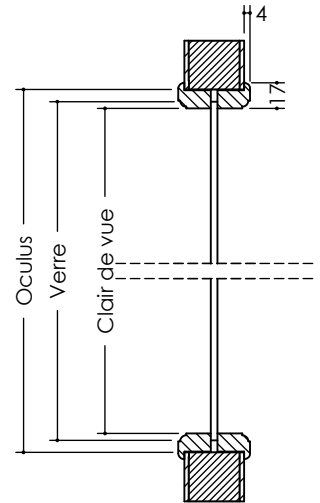

	Largeur vantail (mm)	Grand jour
Clair de vue	430	1115 x 199
	530	1115 x 199
	630	1115 x 375
	730	1115 x 475
	830	1115 x 575
Oculus	430	1141 x 225
	530	1141 x 225
	630	1141 x 401
	730	1141 x 501
	830	1141 x 601
Verre	430	1137 x 219
	530	1137 x 219
	630	1137 x 395
	730	1137 x 495
	830	1137 x 595
	930	1137 x 695